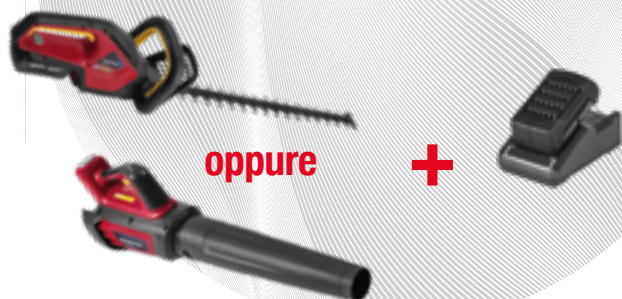

Acquista un Trattorino

IN OMAGGIO**
un soffiatore o un tagliasiepi a batteria
con batteria 2Ah e caricabatteria standard.